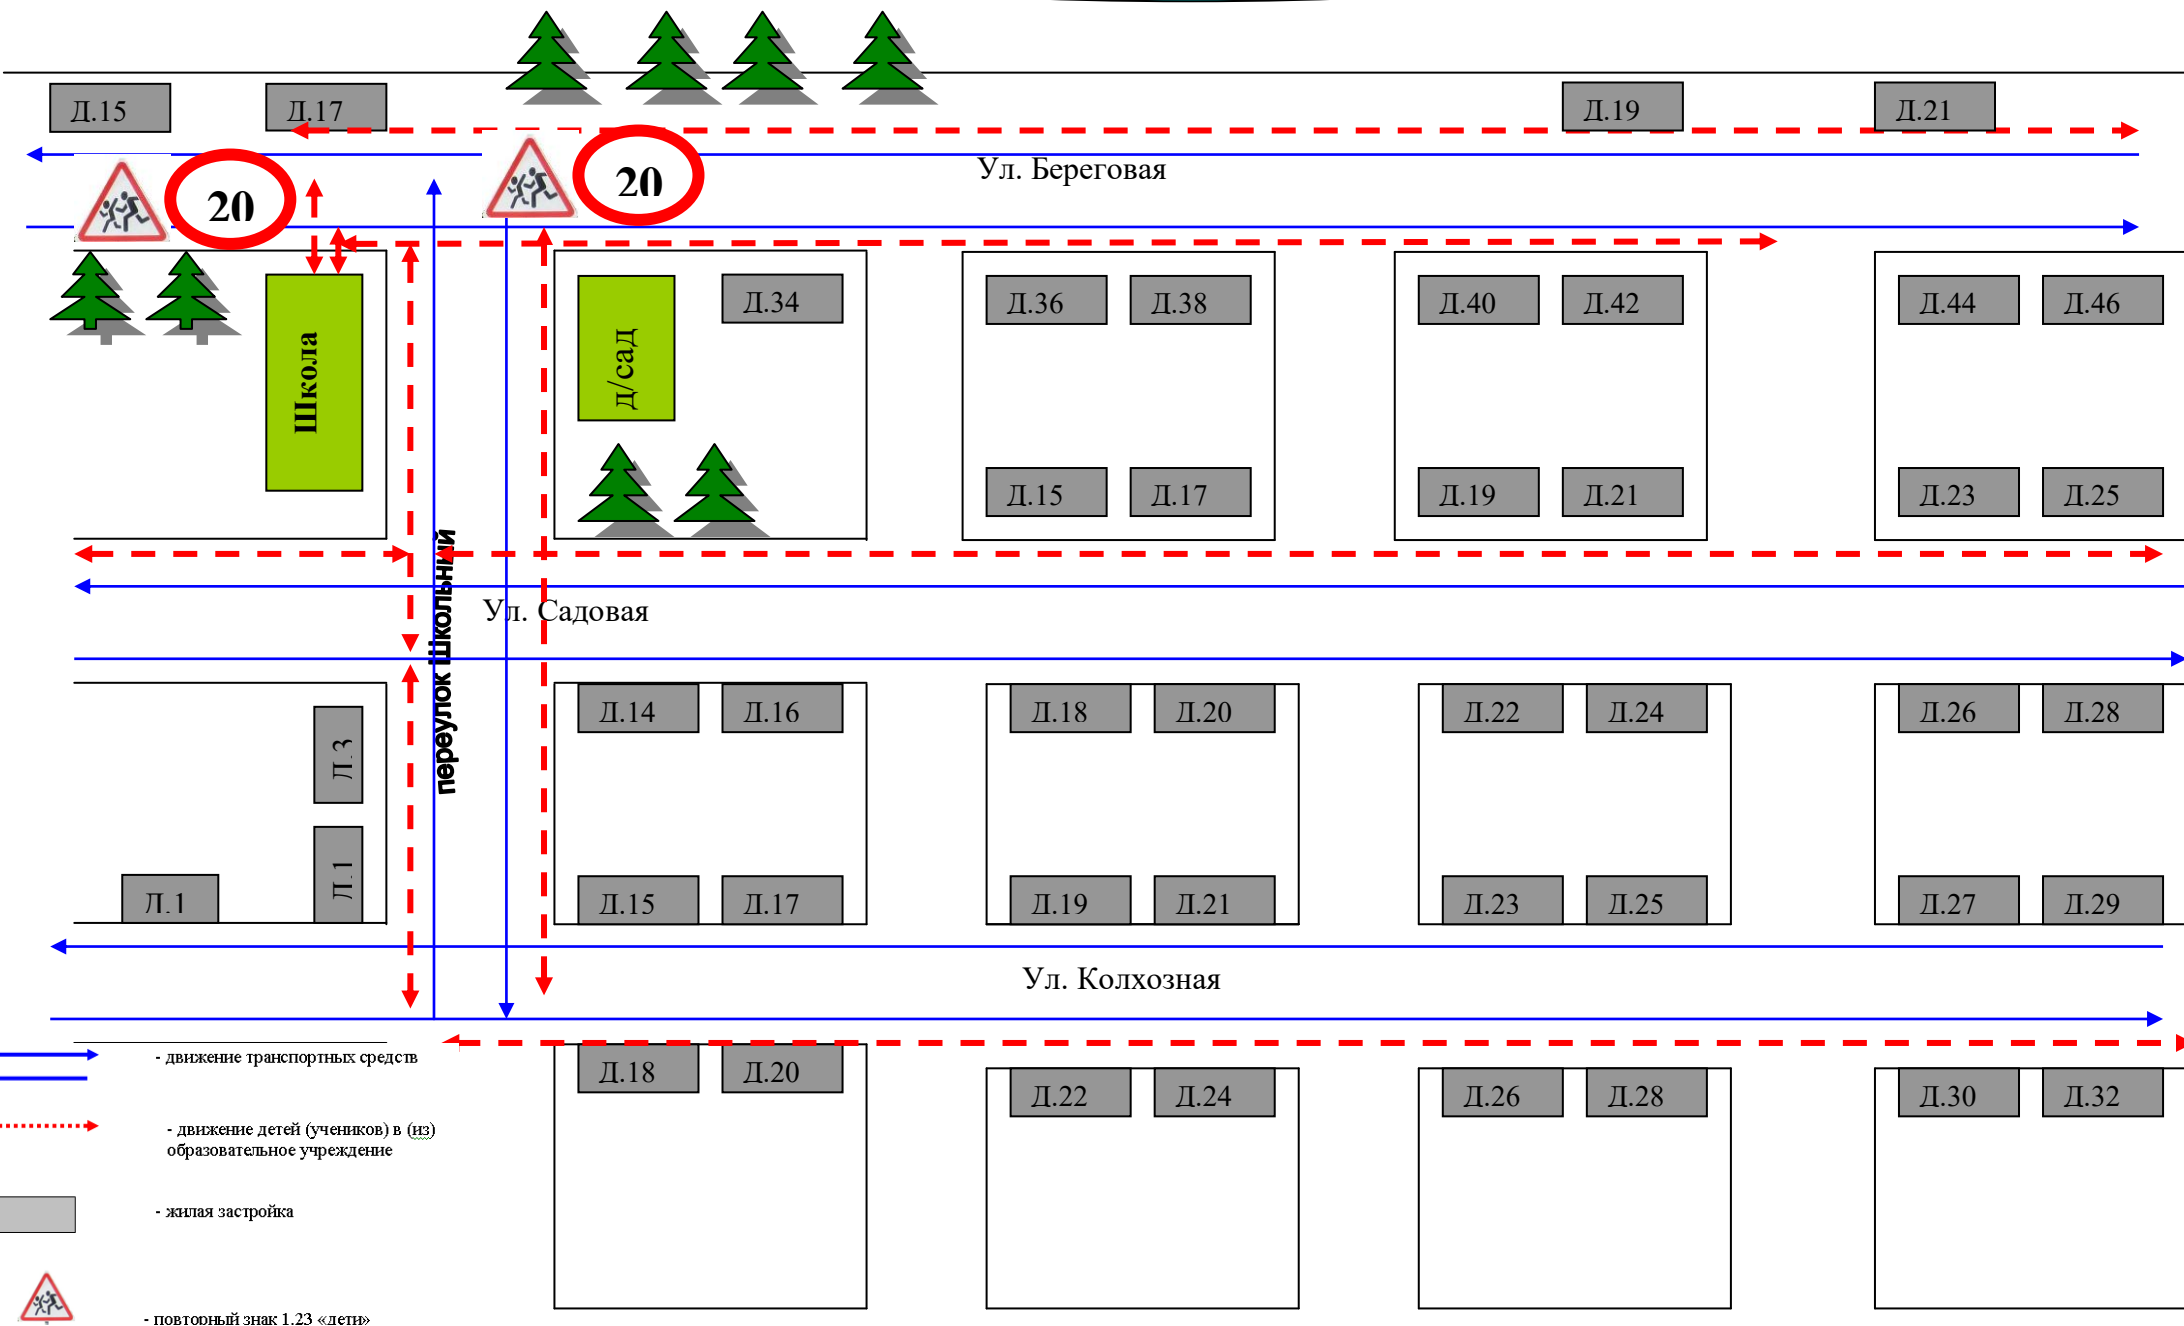

Схема безопасного маршрута детей «Дом – школа – дом»

- движение транспортных средств
- движение детей (учеников) в (из) образовательное учреждение
- жилая застройка
- повторный знак 1.23 «дети»